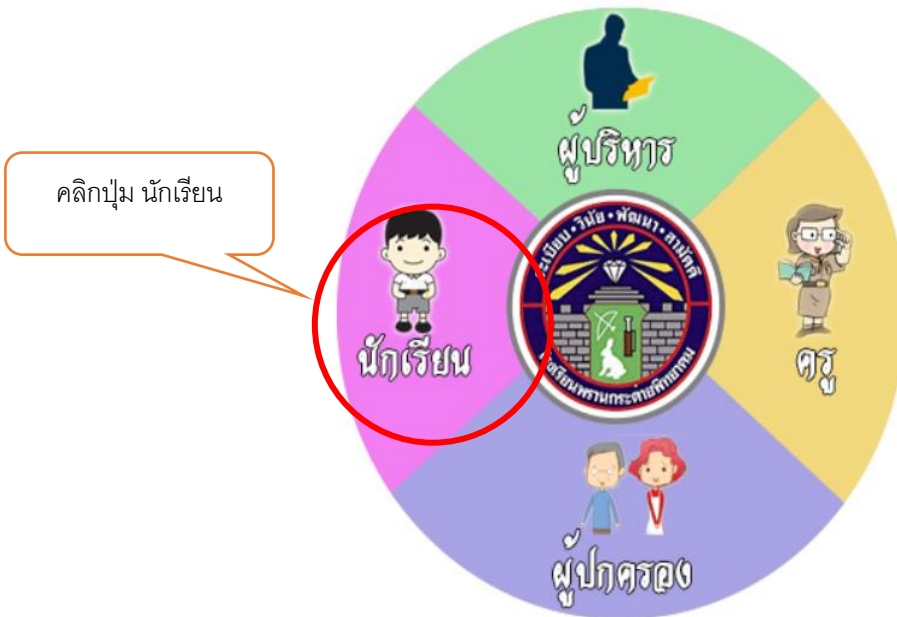

คู่มือการใช้งานระบบดูแลช่วยเหลือนักเรียน สำหรับนักเรียน

1. เข้าสู่เว็บไซต์ “ระบบนักเรียน”

2. กรอก Username เป็นเลขประจำตัวนักเรียน 5 หลัก

และรหัสผ่าน เลขประจำตัวประชาชน 13 หลัก

 สำหรับนักเรียน

โรงเรียนพรานกระต่ายพิทยาคม

กรอก Username

เป็นรหัสนักเรียน 5 หลัก

และ Password

เป็นเลขประชาชน 13 หลัก

(หากเข้าระบบไม่ได้ให้ติดต่อ

เจ้าหน้าที่ประจำโรงเรียน)

ระบบดูแลช่วยเหลือนักเรียนออนไลน์

Username